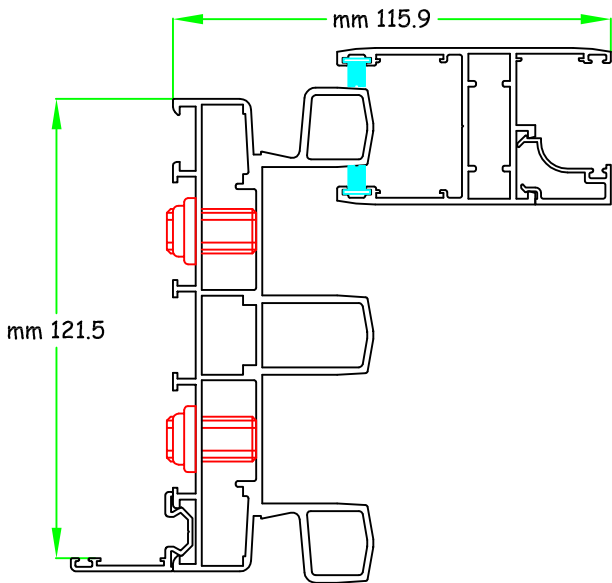

Hydro Domal Slide 80

non in scala