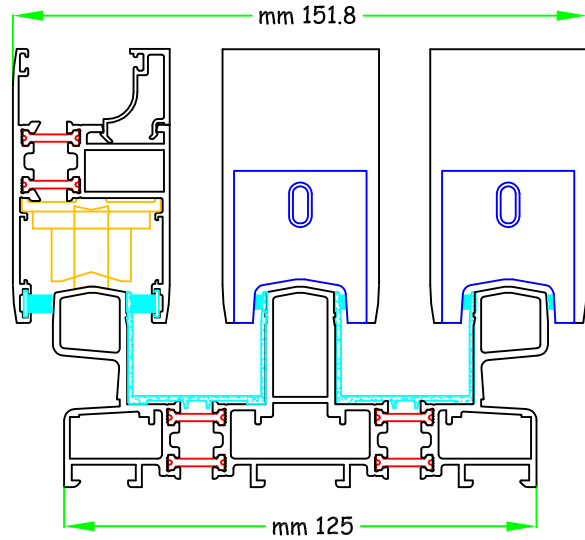

Hydro Domal Slide 80 PA

non in scala