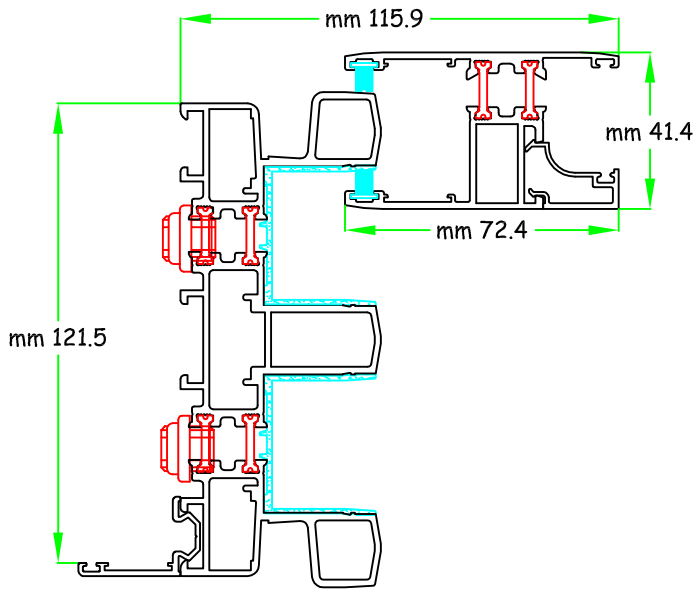

Hydro Domal Slide 80 PA

non in scala