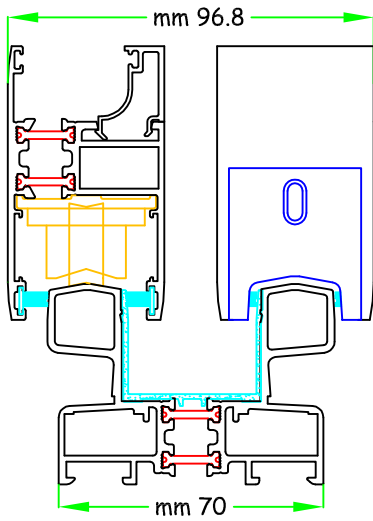

Hydro Domal Slide 80 PA

non in scala