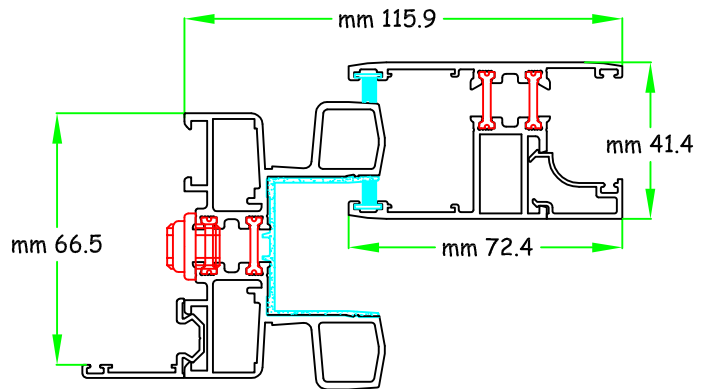

Hydro Domal Slide 80 PA

non in scala