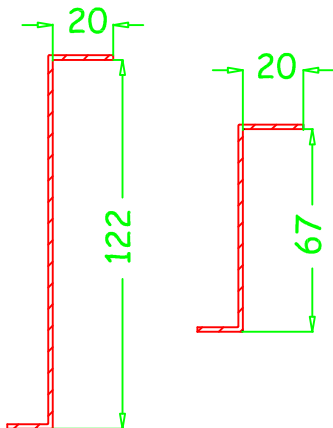

Hydro Domal Slide 80 PA

non in scala