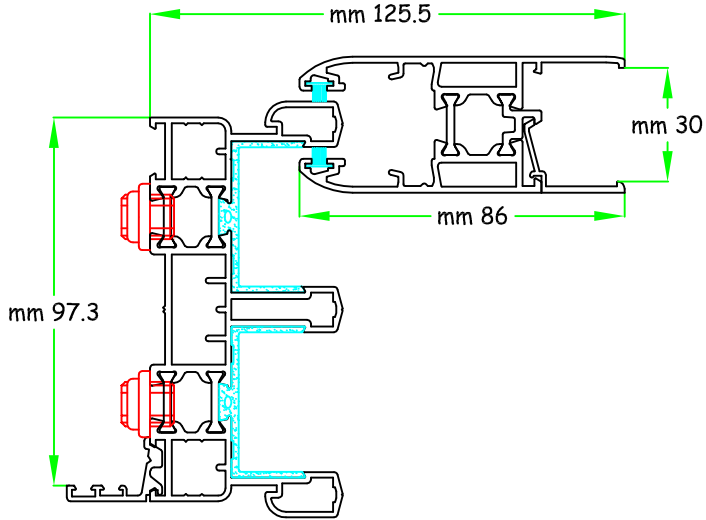

# Passerini Skeit 60 super tt

non in scala