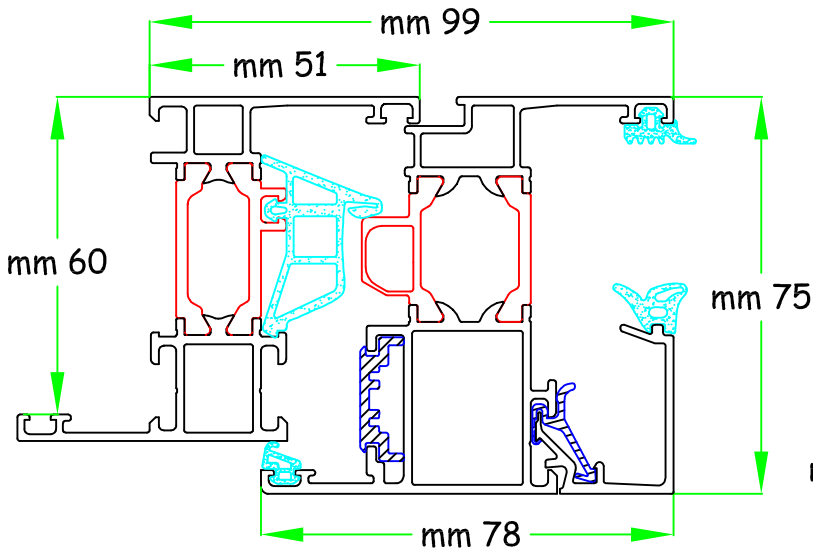

SCHUCO
AWS 65

non in scala