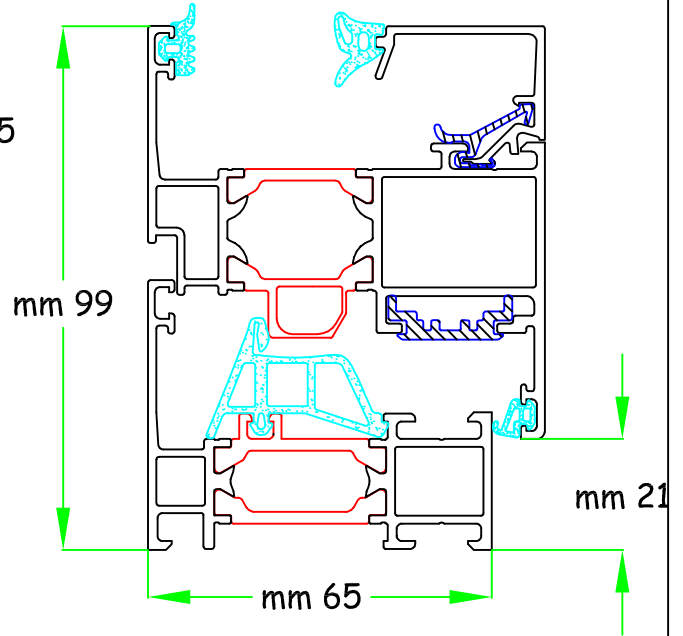

SCHUCO
AWS 65

non in scala