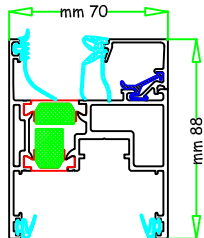

Schuco ASS 70 HI

disponibile anche anta
con portata fino 150 Kg

non in scala