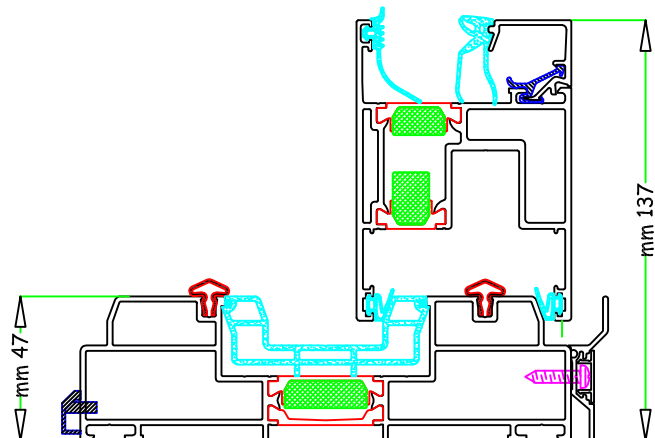

Schuco ASS 70 HI

disponibile anche anta
con portata fino 150 Kg

non in scala