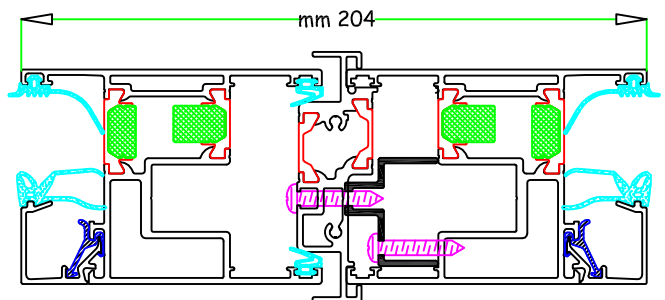

Schuco ASS 70 HI

disponibile anche anta
con portata fino 150 Kg

non in scala