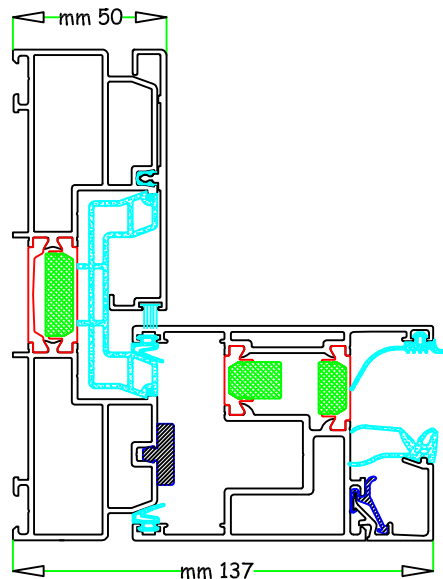

Schuco ASS 70 HI

disponibile anche anta
con portata fino 150 Kg

non in scala