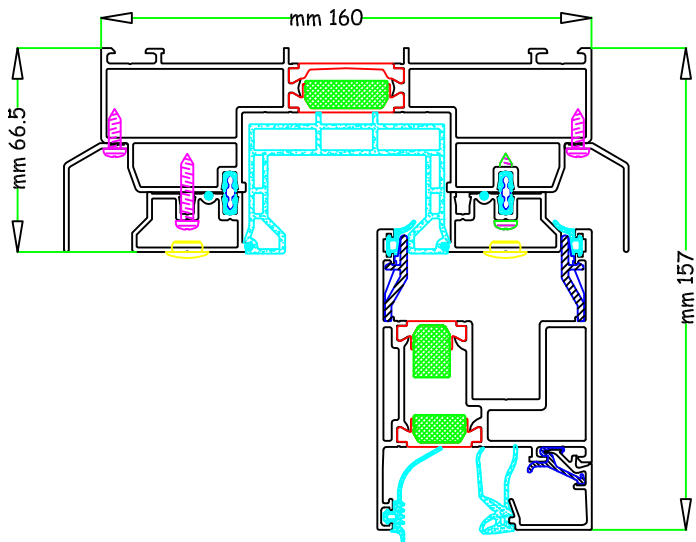

Schuco ASS 70 HI

disponibile anche anta
con portata fino 150 Kg

non in scala