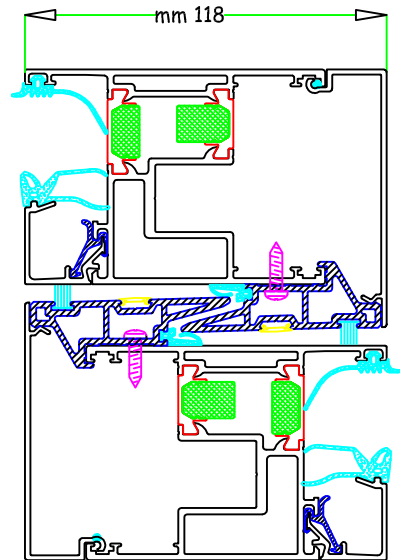

Schuco ASS 70 HI

disponibile anche anta
con portata fino 150 Kg

non in scala